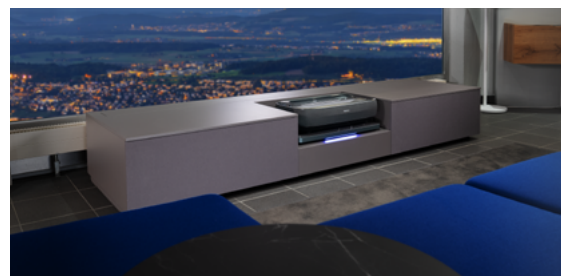

Rise

Hisense Leinwand

Leinwand 84–120 Zoll

Die Leinwand fährt beim Einschalten des Beamers automatisch hoch. In geschlossenem Zustand schliesst der Leinwand Deckel millimetergenau mit der Möbelabdeckung.

Auf Knopfdruck

Steuerung

Mit der Fernbedienung des Laser TVs lässt sich unser Lowboard ganz einfach mit einem Knopfdruck Ein- oder Ausschalten.

Technik

Unsichtbar

Mit der integrierten Lüftung ist die ganze Technik sicher und nicht sichtbar im Lowboard hinter den Fronten versteckt.

Kinosound

Lautsprecher

Der Sound kann direkt über die Soundbar des Laser-TVs abgespielt werden. Im weiteren können zusätzliche Lautsprecher in die Lowboard Abdeckung integriert werden oder nach Wunsch hinter Mediafronten versteckt werden.

Hisense Laser-TV

4K Laser TV

Der UST Beamer ist sichtbar positioniert und je nach Beamer Typ mit einem zusätzlichen elektrischen Auszug versehen.