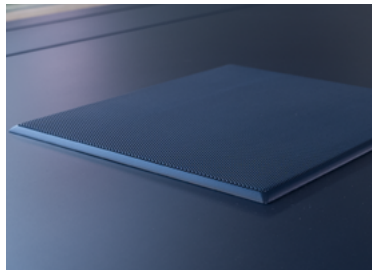

Perfekter Sound

Speaker in Abdeckung